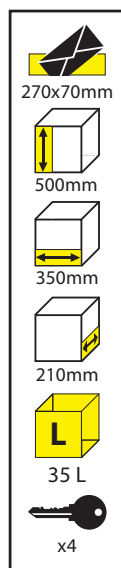

Svart
RAL 9005

Silver med
klarlack

Borstad
rostfri

**En svensk
kvalitetsprodukt!**