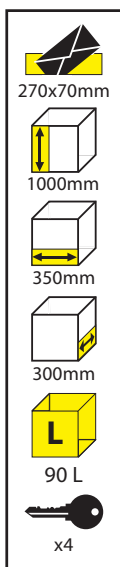

Den första säkerhetspostlådan på den Svenska marknaden.

Originalmodellen är idag i samma utförande som vid starten 1989, men nu med det inåtgående postinkastet.

Inkastet är med magnetlås vilket gör att inkastluckan återgår till ursprungsläge.

Postlådan har en av dom största lagringsvolymerna (90 liter) för privat bruk på marknaden.

Tömningslucka fram eller bak.

Stabilt vredlås med dammskydd och 4st nycklar. Låset kan användas utan nycklar vid dagligt bruk.

Lagringsvolym:
90 liter, 45 liter med den reglerbara lagringshyllan i. Lagringshylla i transparent plexi.

Design: Melker Wesslegård

Tillverkare: Optemel Plåtteknik AB i Uppsala.

Teknisk information:

Inkaststorlek: 270x70mm, Höjd över mark 890mm.
Höjd: 1000mm, Yttermått: b 350 x d 300mm.

Vikt: 15kg

Färger: Finns i 4 olika kulörer samt helt i rostfri plåt.

Lackering: Pulverlackerad.

Plåt: 1mm/1,5mm aluzinkad stålplåt.

Lås: Vredlås med 4 nycklar.

Montering:

Monteringssats ingår för enkel montering på fast underlag (egen gjuten klack) alt. trädgårdsplatta strl. 400x400x50mm.

Garanti: 2 års funktions garanti.

10 års genomrostningsgaranti.

Tillbehör:

Markstativ art.nr 171 för ingjutning, upphöjd montering.

Namnskyltar i varierande utformning, material och färg.

En svensk kvalitetsprodukt!